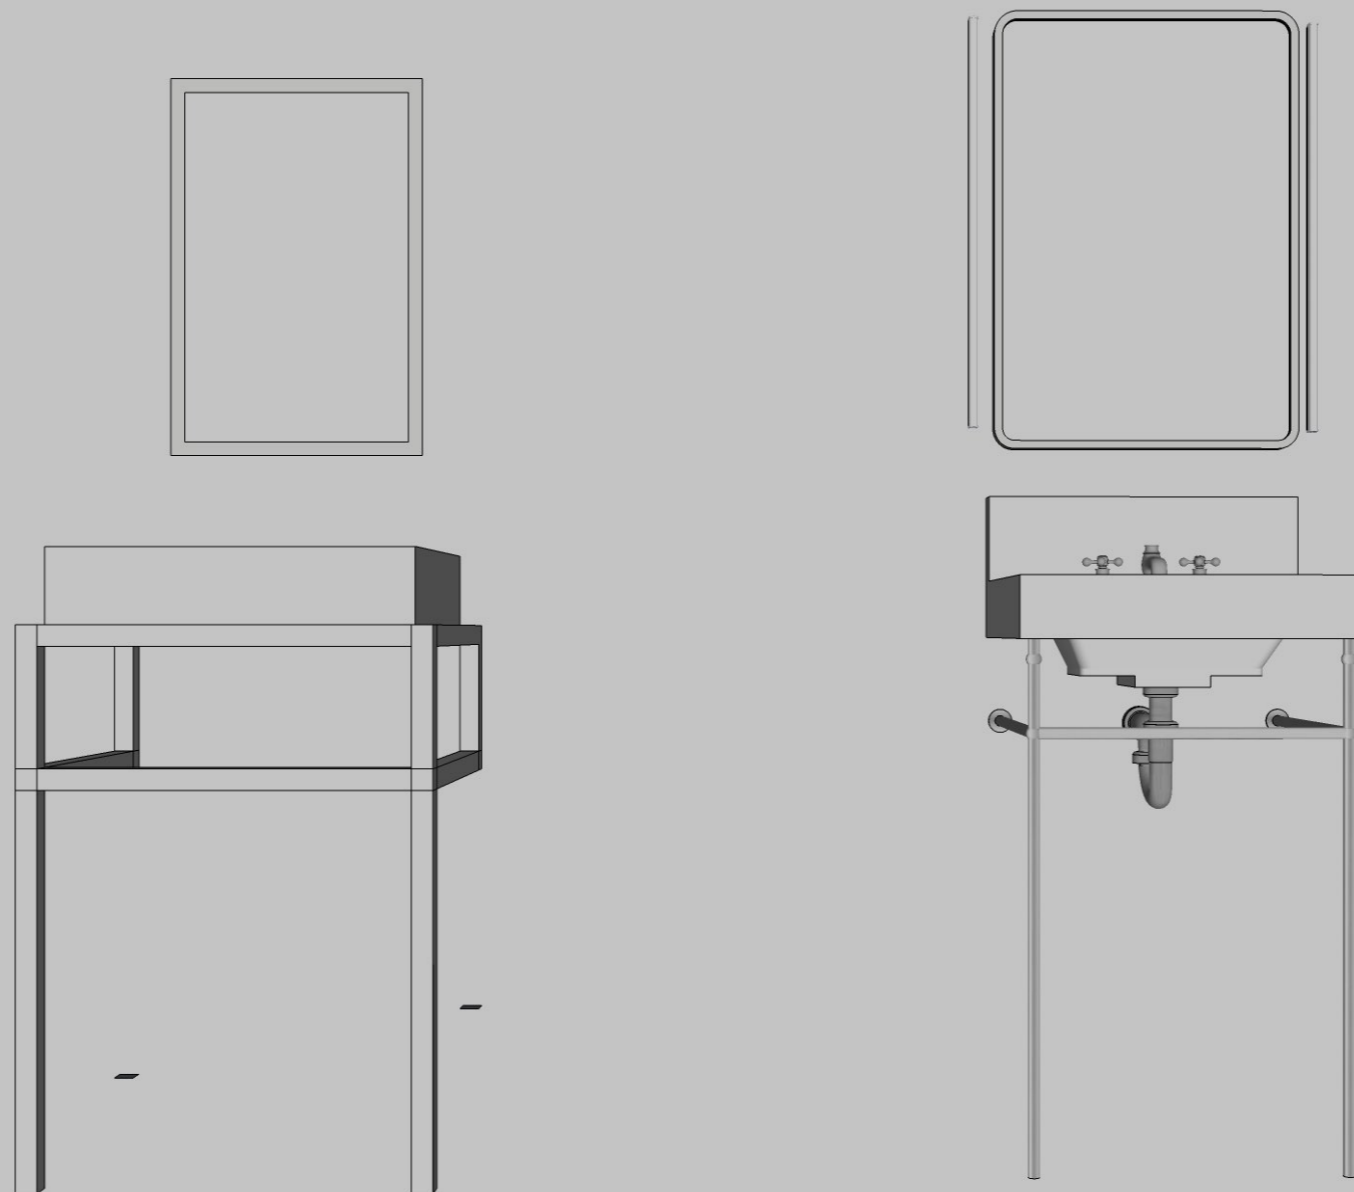

ΤΕΛΑΡΟ ΚΟΥΖΙΝΑΣ/ΣΦΟΡΑΡΙΣΜΑ

ΤΟΙΧΟΣ ΘΕΑΤΡΟΥ

ΔΙΑΔΡΟΜΟΣ 0.60M

ΤΕΛΑΡΟ ΜΠΑΝΙΟΥ ΠΛΑΤΟΣ 2.50M

ΤΕΛΑΡΟ ΚΟΥΖΙΝΑΣ

ΟΡΙΟ ΚΟΥΡΤΙΝΑΣ

Η ΒΑΣΗ ΝΙΠΤΗΡΑ ΜΠΑΝΙΟΥ ΓΙΑ ΝΑ ΓΙΝΕΙ ΘΑ ΠΡΕΠΕΙ ΝΑ ΑΓΟΡΑΣΤΕΙ Ο ΝΙΠΤΗΡΑΣ

ΑΥΤΟ ΘΑ ΗΘΕΛΑ ΝΑ ΓΙΝΕΙ ΟΜΩΣ ΘΑ ΠΑΡΟΥΜΕ ΤΟΝ ΝΙΠΤΗΡΑ ΚΑΙ ΘΑ ΔΟΥΜΕ ΣΕ ΣΧΕΣΗ ΜΕ ΤΟ ΒΑΡΟΣ ΤΟΥ ΠΩΣ ΘΑ ΚΑΝΟΥΜΕ ΤΗΝ ΒΑΣΗ

Νιπτήρας Lego Π52xΒ41cm σε λευκό χρώμα

Κωδ. 61895435

Νιπτήρας Lego επικαθήμενος από πορσελάνη σε ορθογώνιο σχήμα. Επιλέξτε τον νιπτήρα για το μπάνιο σας μέσα από μια μεγάλη ποικιλία σχημάτων, υλικών και χρωμάτων ανάλογα με τις ανάγκες και το στυλ που σας ταιριάζει. Διαθέτουμε νιπτήρες κάθε τύπου, πάγκου, επίπλου, επιτοίχιους, επιδαπέδιους, με ή χωρίς κολώνα, έτσι ώστε να προσαρμόζονται εύκολα στο χώρο σας παρέχοντας λειτουργικότητα και εργονομία.

Καθρέφτης Arica σε σχήμα ορθογώνιο Π 40 x Υ 60 cm

Κωδ. 61775574

Καθρέφτης Arica με κορνίζα από πλαστικό σε χρώμα λευκό. Αποτελεί μια εξαιρετική προσθήκη στο μπάνιο σου, αξιοποιώντας τον χώρο και βελτιώνοντας την αισθητική του. Οι καθρέπτες αποτελούν μια από τις πιο πρακτικές διακοσμητικές λύσεις αφού δίνουν την ψευδαίσθηση μεγαλύτερου χώρου στο σημείο που τοποθετούνται αναδεικνύοντας και μεταμορφώνοντας το μπάνιο εύκολα και οικονομικά.