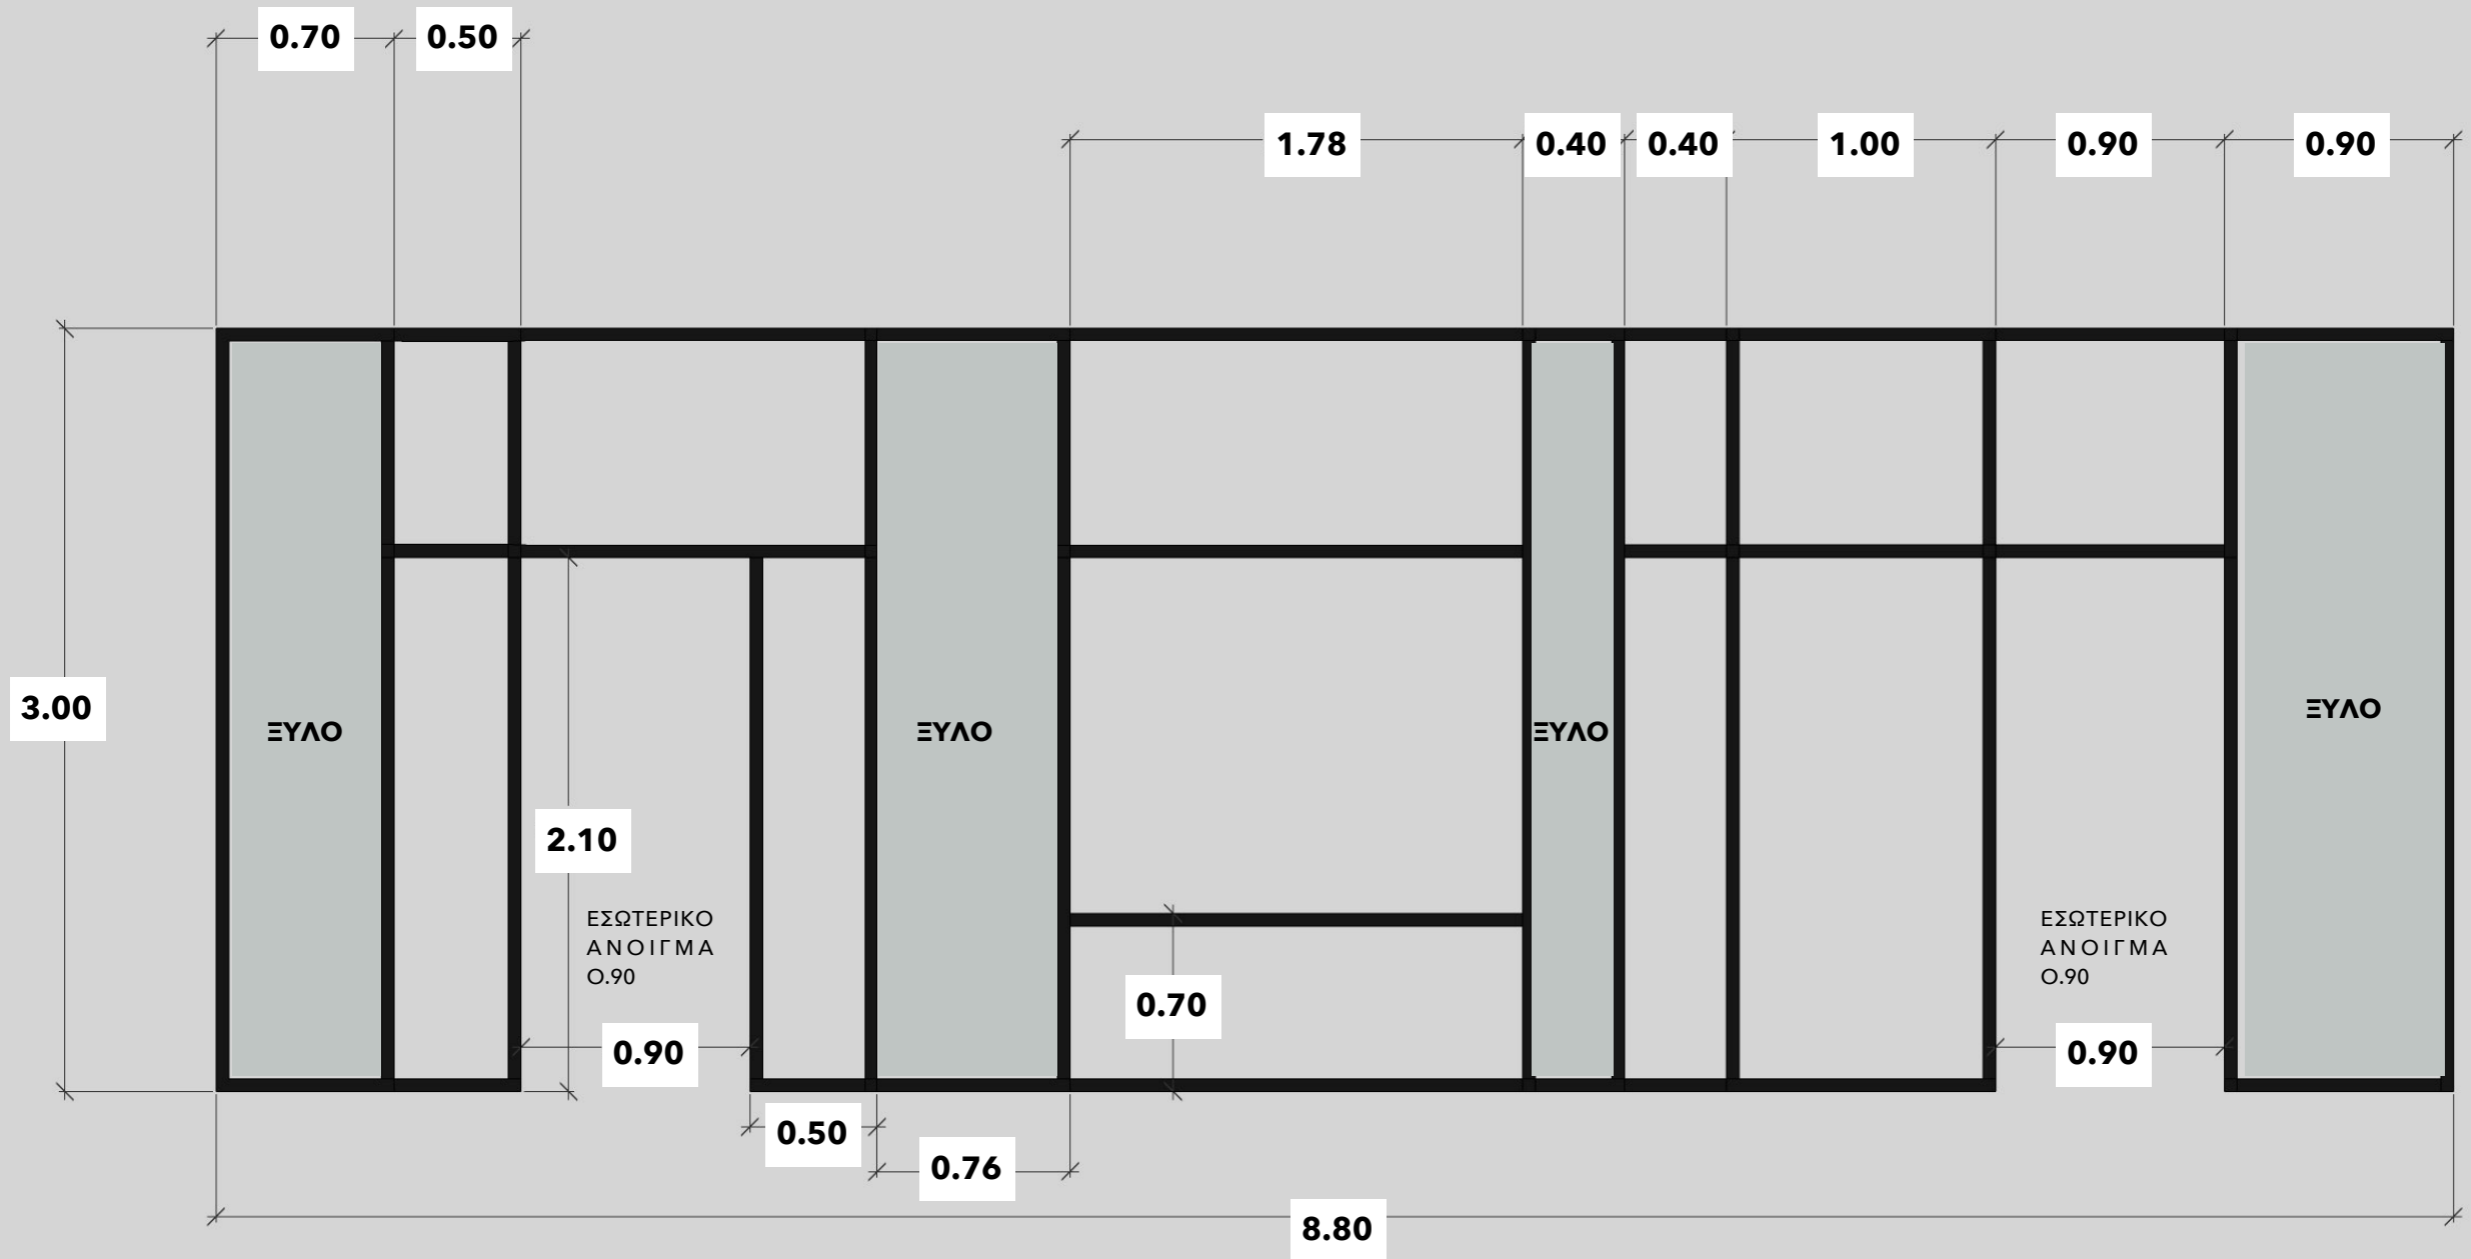

ΥΠΟΧΩΡΗΣΗ ΑΠΟ ΤΗ ΜΟΣΧΑ ΘΕΑΤΡΟ ΑΡΓΩ ΟΚΤΩΒΡΙΟΣ 2020

ΥΠΟΧΩΡΗΣΗ ΑΠΟ ΤΗ ΜΟΣΧΑ ΘΕΑΤΡΟ ΑΡΓΩ ΟΚΤΩΒΡΙΟΣ 2020

ΥΠΟΧΩΡΗΣΗ ΑΠΟ ΤΗ ΜΟΣΧΑ ΘΕΑΤΡΟ ΑΡΓΩ ΟΚΤΩΒΡΙΟΣ 2020

ΑΝΑΠΤΥΓΜΑ ΠΛΑΙΣΙΩΝ (ΟΨΗ): ΠΡΟΣΟΧΗ ΔΕΝ ΘΕΛΩ ΔΙΠΛΟ ΣΚΕΛΕΤΟ ΔΗΛΑΔΗ ΝΑ ΜΗΝ ΒΛΕΠΩ ΔΙΠΛΗ ΣΤΡΑΝΤΖΑ

ΤΕΛΑΡΟ ΚΟΥΖΙΝΑΣ/ΣΦΟΡΑΡΙΣΜΑ

ΤΟΙΧΟΣ ΘΕΑΤΡΟΥ

ΔΙΑΔΡΟΜΟΣ 0.60M

ΤΕΛΑΡΟ ΜΠΑΝΙΟΥ ΠΛΑΤΟΣ 2.50M

ΤΕΛΑΡΟ ΚΟΥΖΙΝΑΣ

ΟΡΙΟ ΚΟΥΡΤΙΝΑΣ

Η ΒΑΣΗ ΝΙΠΤΗΡΑ ΜΠΑΝΙΟΥ ΓΙΑ ΝΑ ΓΙΝΕΙ ΘΑ ΠΡΕΠΕΙ ΝΑ ΑΓΟΡΑΣΤΕΙ Ο ΝΙΠΤΗΡΑΣ

ΑΥΤΟ ΘΑ ΗΘΕΛΑ ΝΑ ΓΙΝΕΙ ΟΜΩΣ ΘΑ ΠΑΡΟΥΜΕ ΤΟΝ ΝΙΠΤΗΡΑ ΚΑΙ ΘΑ ΔΟΥΜΕ ΣΕ ΣΧΕΣΗ ΜΕ ΤΟ ΒΑΡΟΣ ΤΟΥ ΠΩΣ ΘΑ ΚΑΝΟΥΜΕ ΤΗΝ ΒΑΣΗ

Νιπτήρας Lego Π52xΒ41cm σε λευκό χρώμα

Κωδ. 61895435

Νιπτήρας Lego επικαθήμενος από πορσελάνη σε ορθογώνιο σχήμα. Επιλέξτε τον νιπτήρα για το μπάνιο σας μέσα από μια μεγάλη ποικιλία σχημάτων, υλικών και χρωμάτων ανάλογα με τις ανάγκες και το στυλ που σας ταιριάζει. Διαθέτουμε νιπτήρες κάθε τύπου, πάγκου, επίπλου, επιτοίχιους, επιδαπέδιους, με ή χωρίς κολώνα, έτσι ώστε να προσαρμόζονται εύκολα στο χώρο σας παρέχοντας λειτουργικότητα και εργονομία.

Καθρέφτης Arica σε σχήμα ορθογώνιο Π 40 x Υ 60 cm

Κωδ. 61775574

Καθρέφτης Arica με κορνίζα από πλαστικό σε χρώμα λευκό. Αποτελεί μια εξαιρετική προσθήκη στο μπάνιο σου, αξιοποιώντας τον χώρο και βελτιώνοντας την αισθητική του. Οι καθρέπτες αποτελούν μια από τις πιο πρακτικές διακοσμητικές λύσεις αφού δίνουν την ψευδαίσθηση μεγαλύτερου χώρου στο σημείο που τοποθετούνται αναδεικνύοντας και μεταμορφώνοντας το μπάνιο εύκολα και οικονομικά.