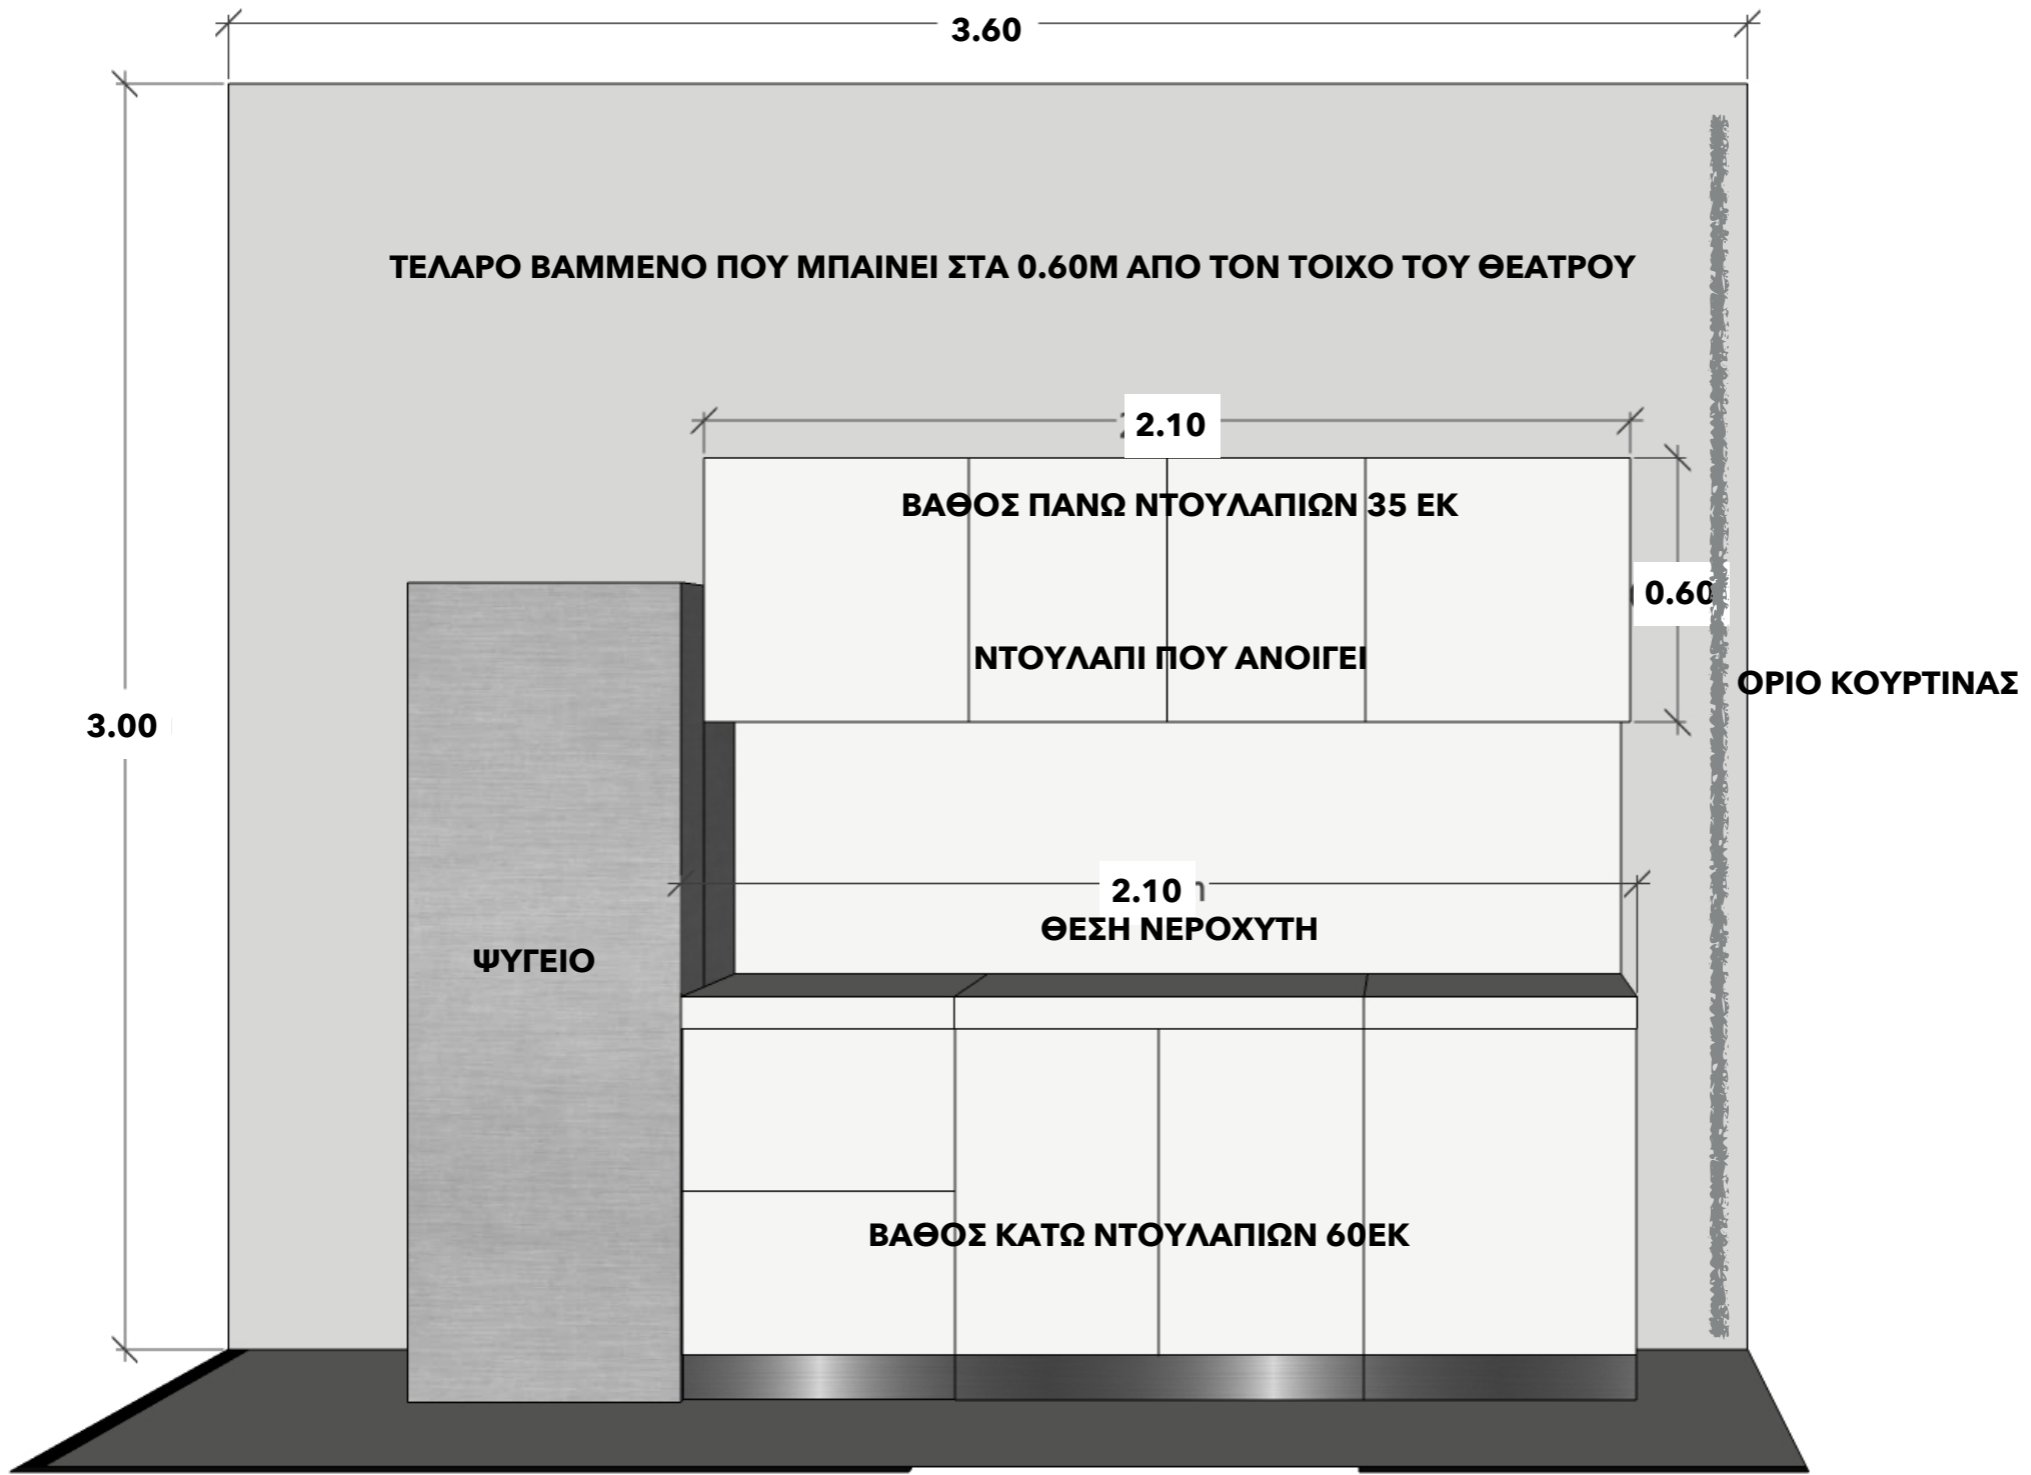

ΤΕΛΑΡΟ ΚΟΥΖΙΝΑΣ/ΣΦΟΡΑΡΙΣΜΑ

ΤΟΙΧΟΣ ΘΕΑΤΡΟΥ

ΔΙΑΔΡΟΜΟΣ 0.60M

ΤΕΛΑΡΟ ΜΠΑΝΙΟΥ ΠΛΑΤΟΣ 2.50M

ΤΕΛΑΡΟ ΚΟΥΖΙΝΑΣ

ΟΡΙΟ ΚΟΥΡΤΙΝΑΣ

Η ΒΑΣΗ ΝΙΠΤΗΡΑ ΜΠΑΝΙΟΥ ΓΙΑ ΝΑ ΓΙΝΕΙ ΘΑ ΠΡΕΠΕΙ ΝΑ ΑΓΟΡΑΣΤΕΙ Ο ΝΙΠΤΗΡΑΣ

ΑΥΤΟ ΘΑ ΗΘΕΛΑ ΝΑ ΓΙΝΕΙ ΟΜΩΣ ΘΑ ΠΑΡΟΥΜΕ ΤΟΝ ΝΙΠΤΗΡΑ ΚΑΙ ΘΑ ΔΟΥΜΕ ΣΕ ΣΧΕΣΗ ΜΕ ΤΟ ΒΑΡΟΣ ΤΟΥ ΠΩΣ ΘΑ ΚΑΝΟΥΜΕ ΤΗΝ ΒΑΣΗ

Νιπτήρας Lego Π52xΒ41cm σε λευκό χρώμα

Κωδ. 61895435

Νιπτήρας Lego επικαθήμενος από πορσελάνη σε ορθογώνιο σχήμα. Επιλέξτε τον νιπτήρα για το μπάνιο σας μέσα από μια μεγάλη ποικιλία σχημάτων, υλικών και χρωμάτων ανάλογα με τις ανάγκες και το στυλ που σας ταιριάζει. Διαθέτουμε νιπτήρες κάθε τύπου, πάγκου, επίπλου, επιτοίχιους, επιδαπέδιους, με ή χωρίς κολώνα, έτσι ώστε να προσαρμόζονται εύκολα στο χώρο σας παρέχοντας λειτουργικότητα και εργονομία.

Καθρέφτης Arica σε σχήμα ορθογώνιο Π 40 x Υ 60 cm

Κωδ. 61775574

Καθρέφτης Arica με κορνίζα από πλαστικό σε χρώμα λευκό. Αποτελεί μια εξαιρετική προσθήκη στο μπάνιο σου, αξιοποιώντας τον χώρο και βελτιώνοντας την αισθητική του. Οι καθρέπτες αποτελούν μια από τις πιο πρακτικές διακοσμητικές λύσεις αφού δίνουν την ψευδαίσθηση μεγαλύτερου χώρου στο σημείο που τοποθετούνται αναδεικνύοντας και μεταμορφώνοντας το μπάνιο εύκολα και οικονομικά.